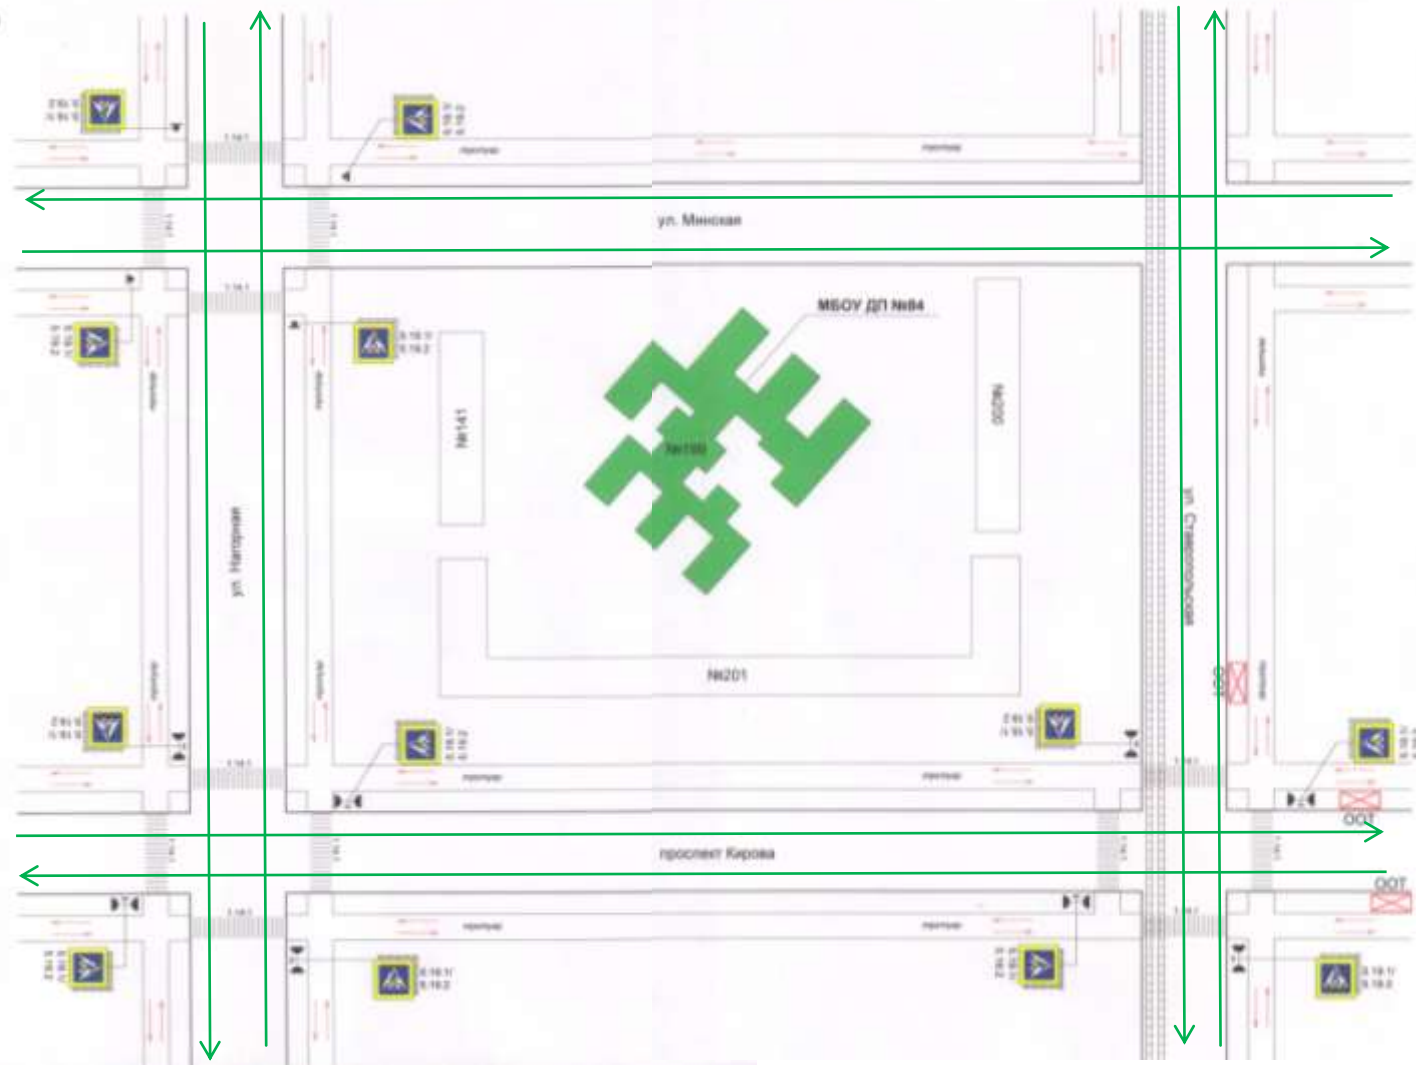

План-схема  
района расположения  
муниципального бюджетного общеобразовательного учреждения средней общеобразовательной школы  
с углубленным изучением отдельных предметов «Дневной пансион - 84» городского округа Самара,  
пути движения транспортных средств и детей (учеников) корпус А

г.о. Самара  
район Кировский  
проспект Кирова, 199  
МБОУ ДП №84

Движение  
транспортных  
средств  
Движение детей  
(учеников)

План-схема  
района расположения  
муниципального бюджетного общеобразовательного учреждения средней общеобразовательной школы  
с углубленным изучением отдельных предметов «Дневной пансион - 84» городского округа Самара,  
пути движения транспортных средств и детей (учеников) корпус Б